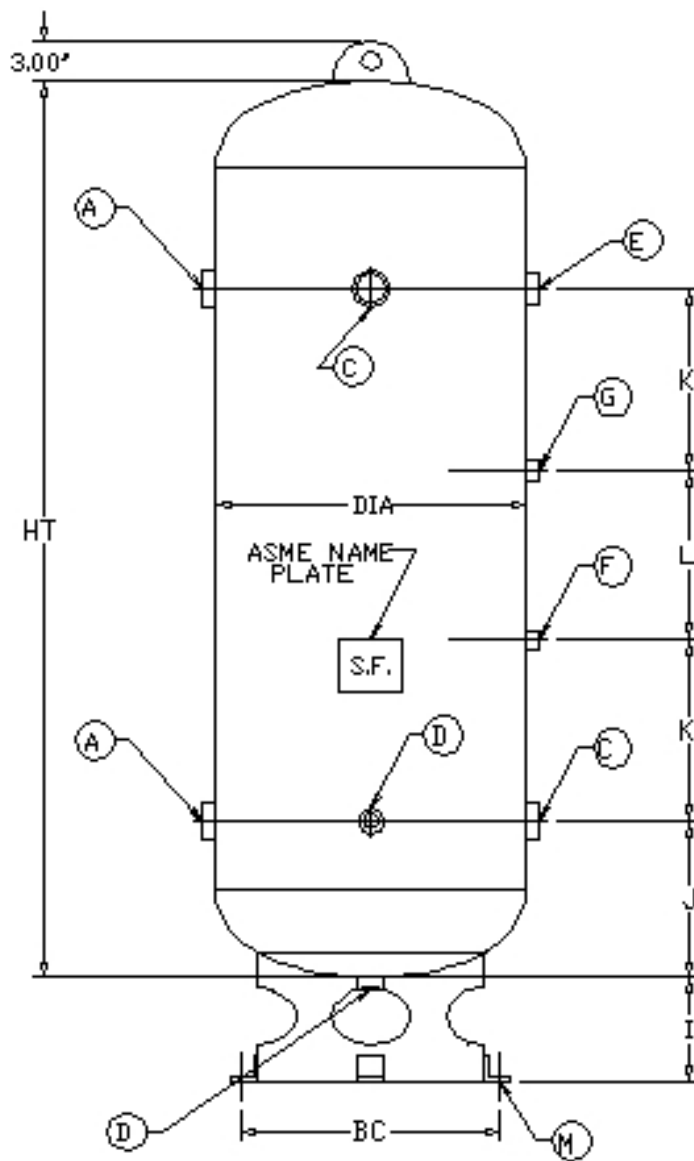

# 80-500 Gallon - Standard Skirt

Pricing			
CCN	PSI	GAL	DIA X L
38016200	200	80	20 X 63
38002747	200	120	24 X 69
38002754	200	200	30 X 72
38002762	200	240	30 X 84
38002770	137	400	36 X 93
38002788	165	400	36 X 93
38002796	200	400	36 X 93
38016135	165	500	36 X 116
38016143	200	500	36 X 116

Note: Pricing for standard primer only. For paint options, contact Davidson. Price does *not* include freight.

CCN	PSI	GAL	DIA X L	NPT Openings						Dimensions					
				A	C	D	E	F	G	I	J	K	L	M	BC
38016200	200	80	20 X 63	2	2	1/2	3/4	1/2	1/4	6	10	11	21	11/16	17
38002747	200	120	24 X 69	2	2	1	1-1/2	1/2	1/4	8	12	14	13	11/16	20
38002754	200	200	30 X 72	2	2	1	2	1/2	1/4	8	12	16	15	11/16	26
38002762	200	240	30 X 84	2	2	1	2	1/2	1/4	8	12	20	19	11/16	26
38002770	137	400	36 X 93	2	3	1	2-1/2	1/2	1/4	8	16	20	20	11/16	32
38002788	165	400	36 X 93	2	3	1	2-1/2	1/2	1/4	8	16	20	20	11/16	32
38002796	200	400	36 X 93	2	3	1	2-1/2	1/2	1/4	8	16	20	20	11/16	32
38016135	165	500	36 X 116	2	3	1	3	1/2	1/4	8	18	26	25	11/16	32
38016143	200	500	36 X 116	2	3	1	3	1/2	1/4	8	18	26	25	11/16	32