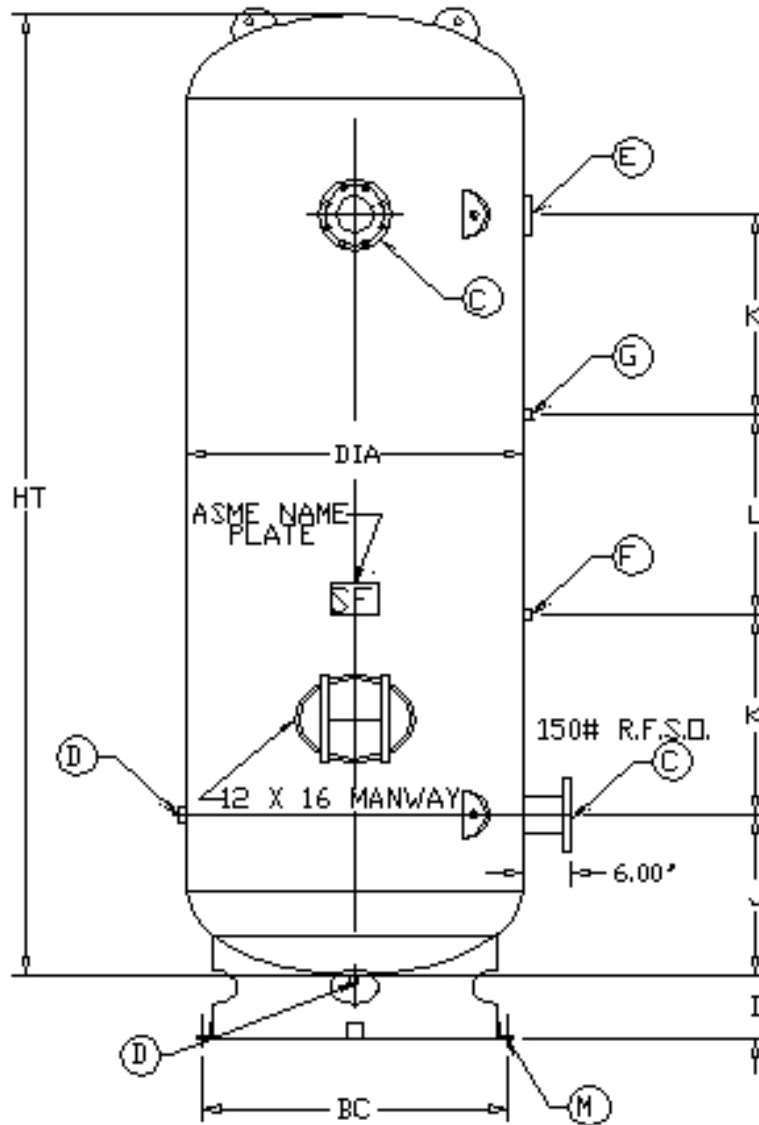

660-8000 Gallon - Standard Skirt

Pricing			
CCN	PSI	GAL	DIA X L
38002804	137	660	42 X 120
38002812	150	660	42 X 120
38002838	150	1060	48 X 144
38002846	175	1060	48 X 144
38002861	137	1550	54 X 166
38016168	150	2000	60 X 174
38002903	150	2560	60 X 220
38016184	125	3800	72 X 228
38016176	137	3000	66 X 214
38016192	150	3800	72 X 228
38016374	125	4500	78 X 235
38016382	150	4500	78 X 235
38016390	1258	5200	84 X 238
38016408	150	5200	84 X 238
38016416	125	6000	90 X 241
38016424	150	6000	90 X 241
38016432	125	7000	96 X 244
38016440	150	7000	96 X 244
38016457	125	8000	102 X 247
38016465	150	8000	102 X 247

Tank Drawing

38016390	125	5200	84 X 238	-	6	1-1/4	3	1	1/4	8	34	50	70	7/8	78
38016408	150	5200	84 X 238	-	6	1-1/4	3	1	1/4	8	34	50	70	7/8	78
38016416	125	6000	90 X 241	-	6	1-1/4	3	1	1/4	8	36	50	72	7/8	78
38016424	150	6000	90 X 241	-	6	1-1/4	3	1	1/4	8	36	50	72	7/8	78
38016432	125	7000	96 X 244	-	6	1-1/4	3	1	1/4	8	38	50	68	7/8	90
38016440	150	7000	96 X 244	-	6	1-1/4	3	1	1/4	8	38	50	68	7/8	90
38016457	125	8000	102 X 247	-	6	1-1/4	3	1	1/4	8	40	50	70	7/8	90
38016465	150	8000	102 X 247	-	6	1-1/4	3	1	1/4	8	40	50	70	7/8	90